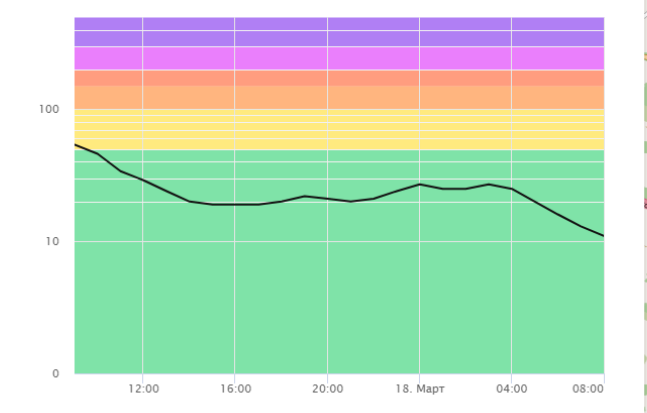

Последние сутки    Вчера    Последние 48 часов    Неделя    2 недели

ПОКАЗАТЬ

ОБЩЕЕ ЗНАЧЕНИЕ    H<sub>2</sub>S    **PM 2.5**    PM 10    CO    SO<sub>2</sub>    NO<sub>2</sub>

12:00    16:00    20:00    18. Март    04:00    08:00

### Волоколамск, Хлебозавод - История AQI

Начало интервала: 17.03.2021 08:48  
Конец интервала: 18.03.2021 08:48

Последние сутки | Вчера | Последние 48 часов | Неделя | 2 недели

ПОКАЗАТЬ

ОБЩЕЕ ЗНАЧЕНИЕ | H<sub>2</sub>S | PM 2.5 | **PM 10** | CO | SO<sub>2</sub> | NO<sub>2</sub>