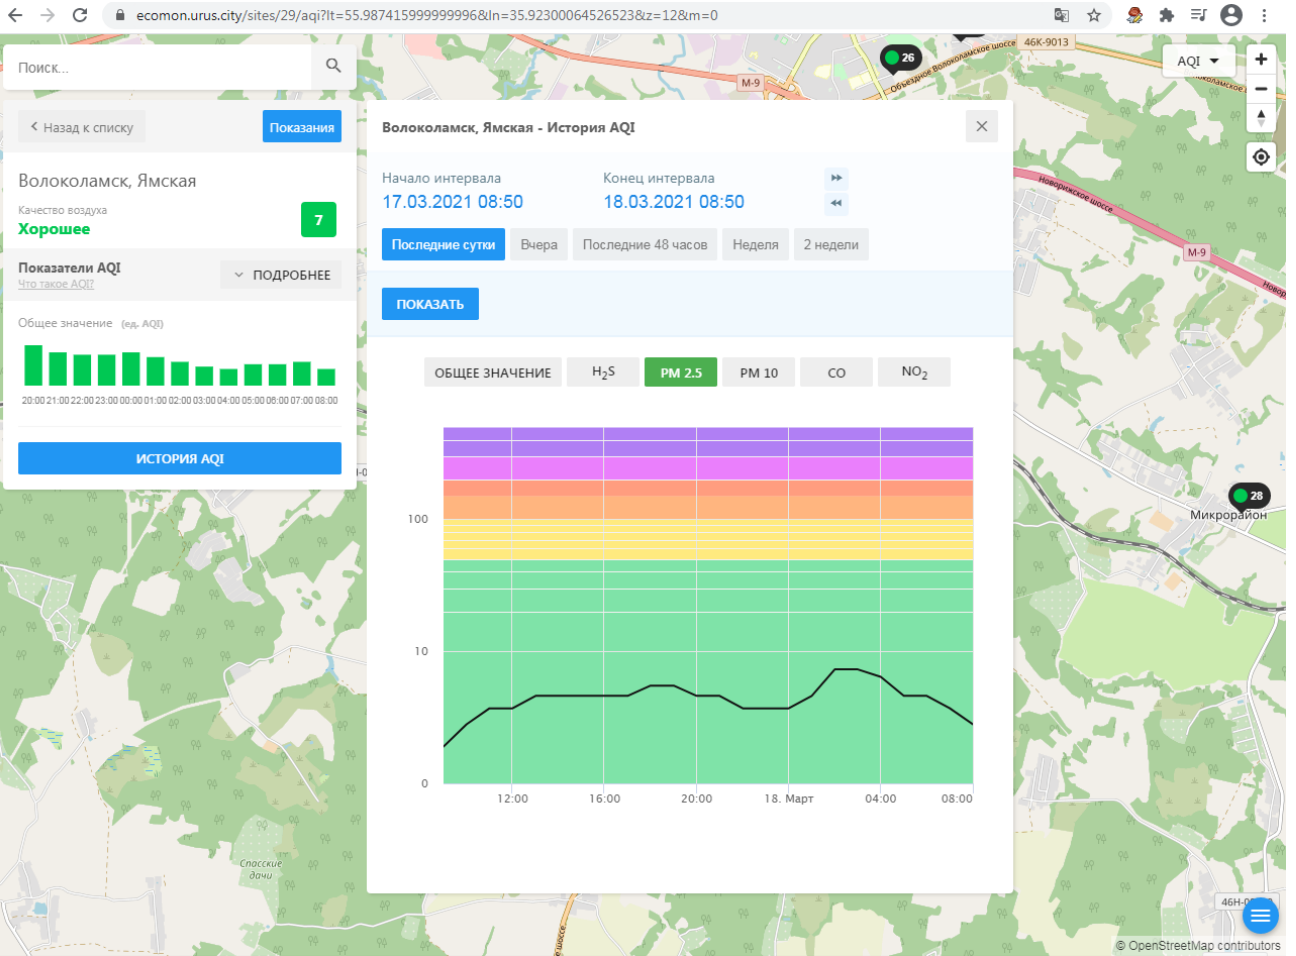

© OpenStreetMap contributors

ecomon.urus.city/sites/29/aqi?lt=55.987415999999996&ln=35.92300064526523&sz=12&m=0

Поиск...

Волоколамск, Ямская

Качество воздуха **Хорошее** 7

Показатели AQI  
Что такое AQI

Общее значение (ед. AQI)

ИСТОРИЯ AQI

Волоколамск, Ямская - История AQI

Начало интервала: 17.03.2021 08:50  
Конец интервала: 18.03.2021 08:50

Последние сутки | Вчера | Последние 48 часов | Неделя | 2 недели

ПОКАЗАТЬ

ОБЩЕЕ ЗНАЧЕНИЕ | **H<sub>2</sub>S** | PM 2.5 | PM 10 | CO | NO<sub>2</sub>

© OpenStreetMap contributors

Поиск...

< Назад к списку Показания

Волоколамск, Ямская  
Качество воздуха  
**Хорошее** 7

Показатели AQI  
Что такое AQI

ИСТОРИЯ AQI