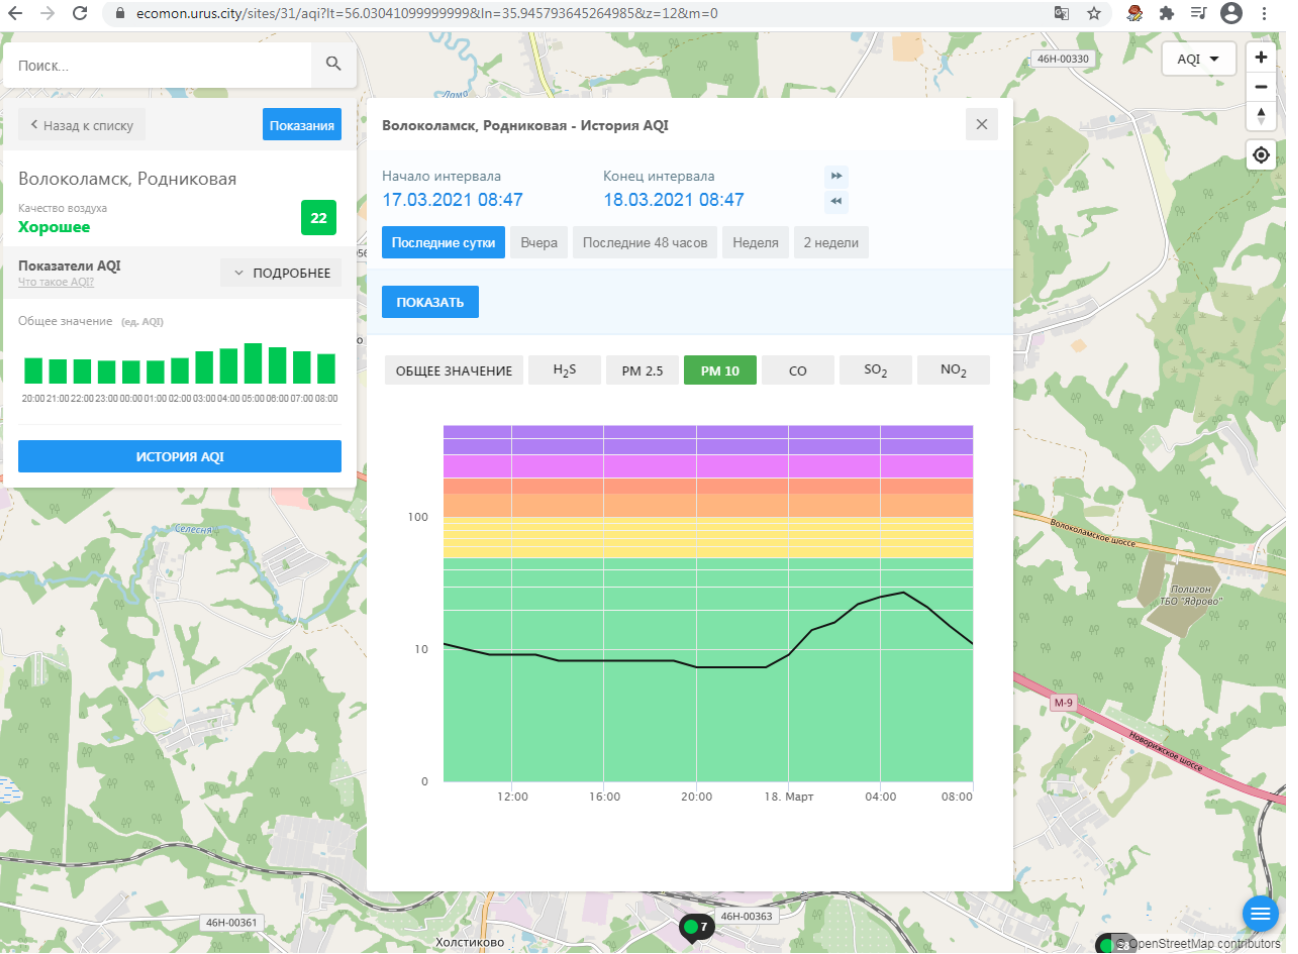

Поиск...

Волоколамск, Нелидово

Качество воздуха **Хорошее** 28

Показатели AQI Что такое AQI? ПОДРОБНЕЕ

Общее значение (ед. AQI)

ИСТОРИЯ AQI

Волоколамск, Нелидово - История AQI

Начало интервала: 17.03.2021 08:46    Конец интервала: 18.03.2021 08:46

46Н-00361    46К-9191    46К-9013    46Н-00369    46Н-00398

© OpenStreetMap contributors

ecomon.urus.city/sites/31/aqi?lt=56.03041099999999&ln=35.945793645264985&z=12&m=0

Поиск...

Волоколамск, Родниковая

Качество воздуха **Хорошее** 22

Показатели AQI Что такое AQI? ПОДРОБНЕЕ

Общее значение (ед. AQI)

ИСТОРИЯ AQI

Волоколамск, Родниковая - История AQI

Начало интервала: 17.03.2021 08:47    Конец интервала: 18.03.2021 08:47

Последние сутки    Вчера    Последние 48 часов    Неделя    2 недели