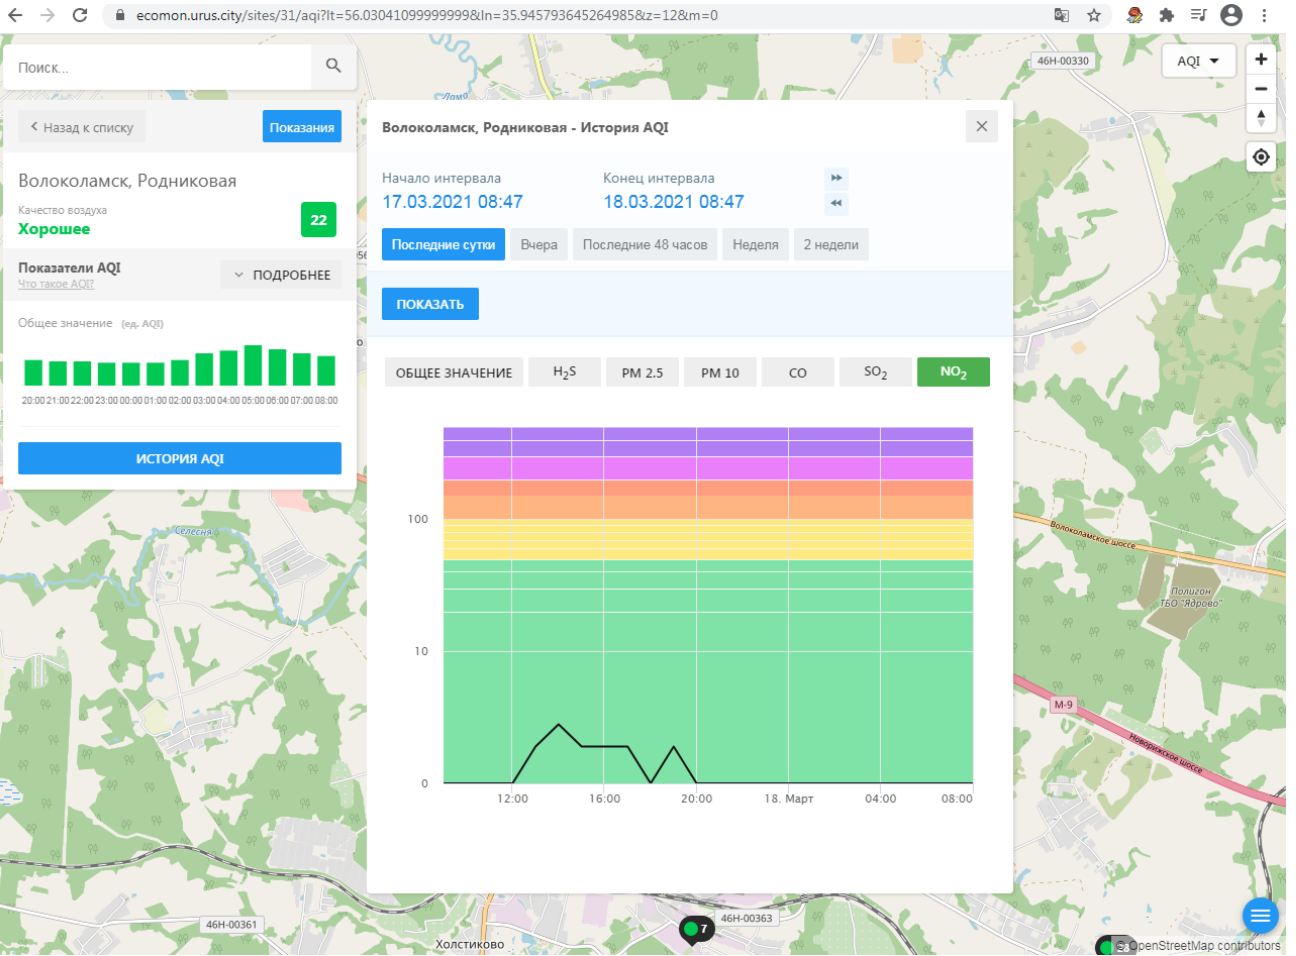

Показатели AQI Что такое AQI? ПОДРОБНЕЕ

Общее значение (ед. AQI)

ИСТОРИЯ AQI

Волоколамск, Родниковая - История AQI

Начало интервала: 17.03.2021 08:47    Конец интервала: 18.03.2021 08:47

Последние сутки    Вчера    Последние 48 часов    Неделя    2 недели

ПОКАЗАТЬ

ОБЩЕЕ ЗНАЧЕНИЕ    H<sub>2</sub>S    PM 2.5    PM 10    **CO**    SO<sub>2</sub>    NO<sub>2</sub>

Time	CO
12:00	~10
16:00	~10
20:00	~10
18. Март	~10
04:00	~10
08:00	~10

Поиск...

Волоколамск, Хлебозавод