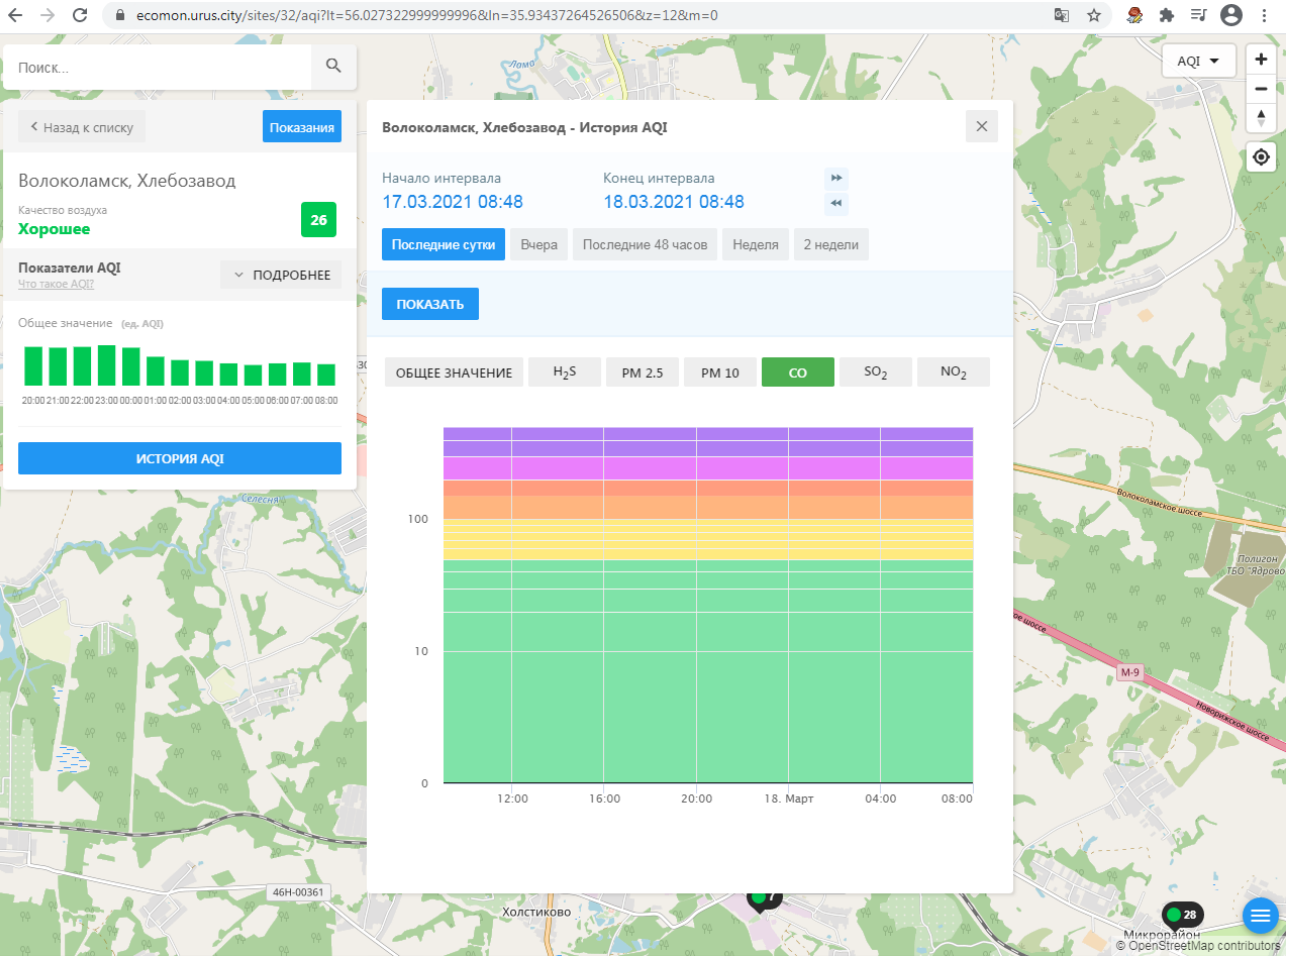

### Волоколамск, Хлебозавод - История AQI

Начало интервала: 17.03.2021 08:48  
Конец интервала: 18.03.2021 08:48

Последние сутки | Вчера | Последние 48 часов | Неделя | 2 недели

ПОКАЗАТЬ

ОБЩЕЕ ЗНАЧЕНИЕ | H<sub>2</sub>S | PM 2.5 | **PM 10** | CO | SO<sub>2</sub> | NO<sub>2</sub>

Поиск...

← Назад к списку Показания

**Волоколамск, Хлебозавод**

Качество воздуха **Хорошее** 26

**Показатели AQI**  
Что такое AQI ПОДРОБНЕЕ

Общее значение (ед. AQI)

ИСТОРИЯ AQI

**Волоколамск, Хлебозавод - История AQI**