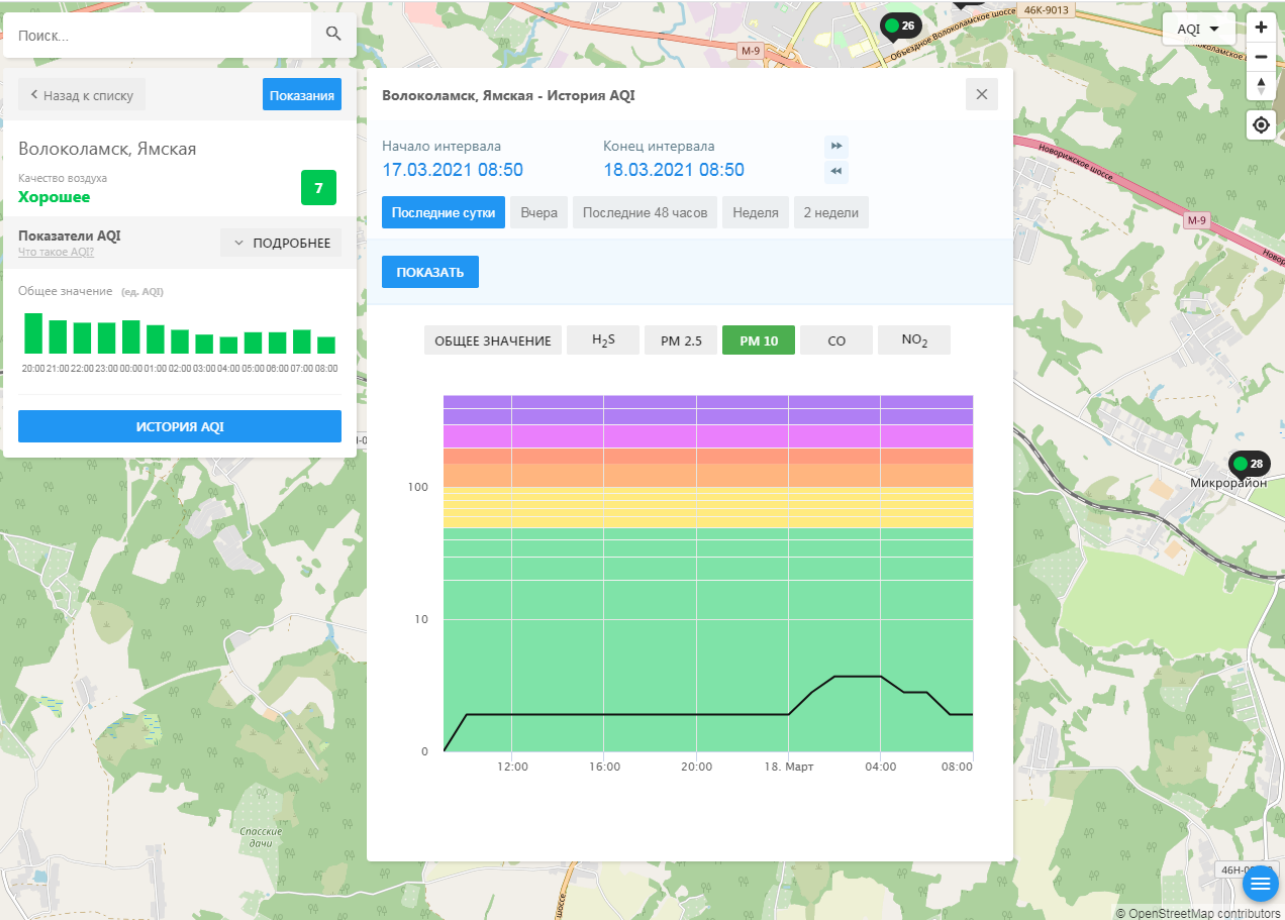

© OpenStreetMap contributors

ecomon.urus.city/sites/29/aqi?lt=55.987415999999996&ln=35.92300064526523&sz=12&m=0

Поиск...

Волоколамск, Ямская

Качество воздуха **Хорошее** 7

Показатели AQI  
Что такое AQI

Общее значение (ед. AQI)

ИСТОРИЯ AQI

Волоколамск, Ямская - История AQI

Начало интервала: 17.03.2021 08:50  
Конец интервала: 18.03.2021 08:50

Последние сутки | Вчера | Последние 48 часов | Неделя | 2 недели

ПОКАЗАТЬ

ОБЩЕЕ ЗНАЧЕНИЕ | **H<sub>2</sub>S** | PM 2.5 | PM 10 | CO | NO<sub>2</sub>

© OpenStreetMap contributors

Поиск...

< Назад к списку Показания

Волоколамск, Ямская  
Качество воздуха  
**Хорошее** 7

Показатели AQI  
Что такое AQI

ИСТОРИЯ AQI

### Волоколамск, Ямская - История AQI

Начало интервала: 17.03.2021 08:50  
Конец интервала: 18.03.2021 08:50

Последние сутки Вчера Последние 48 часов Неделя 2 недели

ПОКАЗАТЬ

ОБЩЕЕ ЗНАЧЕНИЕ H<sub>2</sub>S PM 2.5 **PM 10** CO NO<sub>2</sub>