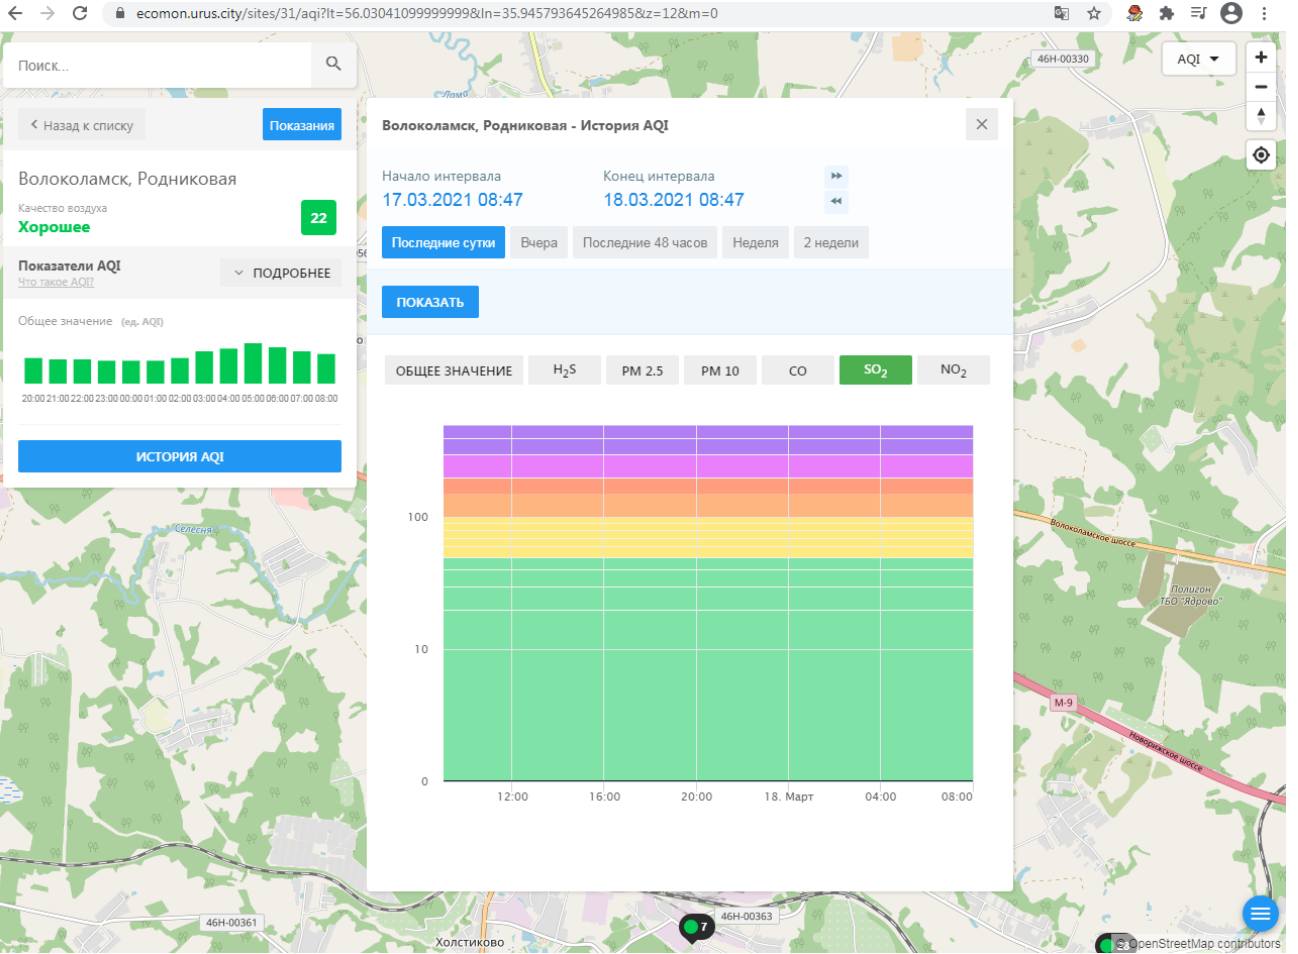

Показатели AQI Что такое AQI? ПОДРОБНЕЕ

Общее значение (ед. AQI)

ИСТОРИЯ AQI

Волоколамск, Родниковая - История AQI

Начало интервала: 17.03.2021 08:47    Конец интервала: 18.03.2021 08:47

Последние сутки    Вчера    Последние 48 часов    Неделя    2 недели

ПОКАЗАТЬ

ОБЩЕЕ ЗНАЧЕНИЕ    H<sub>2</sub>S    PM 2.5    PM 10    **CO**    SO<sub>2</sub>    NO<sub>2</sub>

Time	CO
12:00	~10
16:00	~10
20:00	~10
18. Март	~10
04:00	~10
08:00	~10

Поиск...

Волоколамск, Хлебозавод