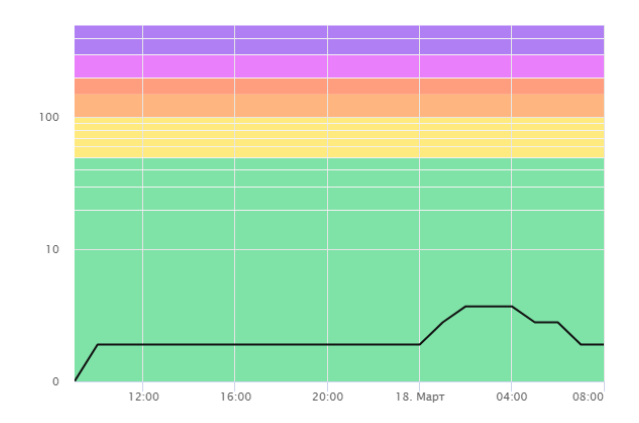

ИСТОРИЯ AQI

Волоколамск, Ямская - История AQI

Начало интервала: 17.03.2021 08:50  
Конец интервала: 18.03.2021 08:50

Последние сутки | Вчера | Последние 48 часов | Неделя | 2 недели

ПОКАЗАТЬ

ОБЩЕЕ ЗНАЧЕНИЕ | **H<sub>2</sub>S** | PM 2.5 | PM 10 | CO | NO<sub>2</sub>

© OpenStreetMap contributors

Поиск...

< Назад к списку Показания

Волоколамск, Ямская  
Качество воздуха  
**Хорошее** 7

Показатели AQI  
Что такое AQI

ИСТОРИЯ AQI

### Волоколамск, Ямская - История AQI

Начало интервала: 17.03.2021 08:50  
Конец интервала: 18.03.2021 08:50

Последние сутки Вчера Последние 48 часов Неделя 2 недели

ПОКАЗАТЬ

ОБЩЕЕ ЗНАЧЕНИЕ H<sub>2</sub>S PM 2.5 **PM 10** CO NO<sub>2</sub>